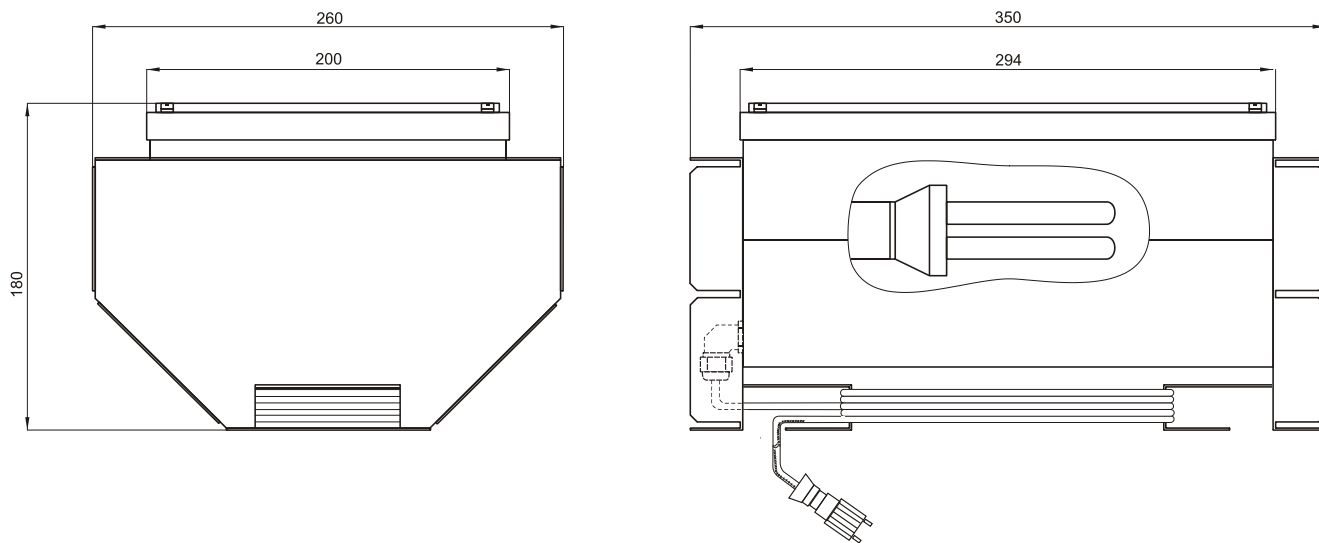

Rysunek gabarytowy / Dimensioned drawing

Typ	Moc ródeł wiatła	Rodzaj trzonka	Napi cie zasilaj ce	Typ wtyczki	Stopie ochrony	Masa (kg)
OF4322-01	max 2x33W	E27	230V AC	UNI-SCHUKO	IP44	6,0
OF4322-02				WT2.0-16-AI		
Type	Light source power	Lampholder type	Supply voltage	Type of plug	Protection grade	Mass (kg)

Dostawa ze ródlami wiatła - wietłowki kompaktowe 23W z trzonkiem E27, przewodem zasilaj cym o długo ci 10m i wtyczk . Inna moc wietlówek, długo przewodu i rodzaj wtyczki - na yczenie
Lamps (compact fluorescent lamps 23W with lampholder E27) and 10 mtrs cable with plug included.
Other lamps wattage, lenght of cable, kind of plug - on request.